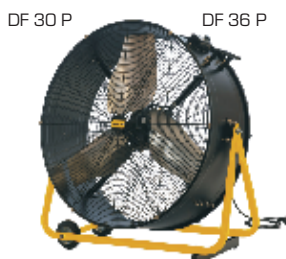

Tyto profesionální ventilátory nabízí robustní konstrukci, nastavitelný proud vzduchu, otáčení 360 stupňů a model DF20P nabízí rotaci 360 stupňů horizontálně i vertikálně. Model DF20P můžete pověsit na zeď nebo na strop. Oba modely mají specifický směr proudění vzduchu a najdou využití v různých provozech. Zlepšují proudění a cirkulaci vzduchu.

VENTILÁTORY PROFESIONÁLNÍ

Model	Průměr	Provedení	Průtok vzduchu	Počet rychlostí	cena bez DPH
DF 20 P – IP44	500 mm	kovové	max. 6600 m³/h	3	5 050,00 Kč
DF 30 P – IP44	750 mm	kovové	max. 10200 m³/h	2	14 708,00 Kč
DF 36 P	900 mm	kovové	max. 13200 m³/h	2	20 345,00 Kč

* Pozn. Model DF20P je možno připevnit na stěnu.