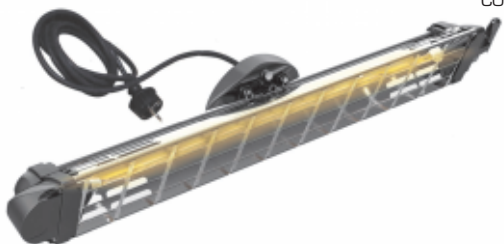

Tato sálavá infračervená elektrická topidla pracují naprosto bezhlučně a nespotřebovávají kyslík. Jejich účinnost je okamžitá po zapnutí a vydávají sálavé infračervené teplo. Lampsy neoslňují a jejich životnost je 5000 hodin.

ELEKTRICKÁ INFRAČERVENÁ TOPIDLA

Model	Výkon	Napětí	Proud	cena bez DPH
TS 3 A	0,8/1,6/2,4 kW	230 V	10,5 A	10 197,00 Kč
HALL 1500	1,5 kW	230 V	6,5 A	7 354,00 Kč
stojan pro HALL 1500				3 873,00 Kč
HALL 3000	1,5/3 kW	230 V	13,0 A	14 708,00 Kč

Tato sálavá infračervená elektrická topidla jsou vhodná pro vytápění venkovních i vnitřních prostor, jako zahrádek restaurací, teras a zahrad, skladů, obchodů. Jsou bezhlučná a vykazují okamžitou účinnost.

COFFEE 18

ELEKTRICKÁ INFRAČERVENÁ TOPIDLA

Model	Výkon	Napětí	Infračervené záření	cena bez DPH
COFFEE 18	1,8 kW	230 V	krátké vlny	5 785,00 Kč
FACT 20	2,0 kW	230 V	krátké vlny	9 889,00 Kč

PROPAN BUTAN

Tento plynový terasový sálač zpřijemní venkovní posezení na zahrádkách a terasách v létě i zimě. Bez závislosti na elektrickém proudu. Sálač je vybaven podvozkem pro snadnou manipulaci.

PLYNOVÝ TERASOVÝ SÁLAČ

Model	Max. výkon	Druh plynu	Max. spotřeba plynu	Hmotnost	cena bez DPH
BP-13	13 kW	propan-butan	1,06 kg/h	27 kg	6 475,00 Kč

MASTER®